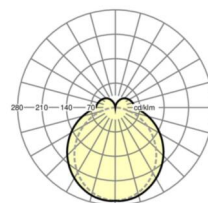

параметры

номер заказа	19135004064
код EAN	4020863413454
номер таможенного тарифа	94051190
Знак прохождения контроля	IP 20, класс защиты I, ENEC10 VDE, F, HACCP DIN10500/Food/IFS-пригодность для применения/BRC, Indoor, CE
Степень ударопрочности IK	IK03 (10°C bis 40°C)
Температура окружающей среды	та 10°C в 40°C
Гарантийный срок	5 лет
Государственные программы поддержки	BEG - государственные субсидии для энергосберегающих зданий (действительна только для Германии)

электротехника

Балласт	Электронный драйвер (1 штука)
Мощность системы	27W
сетевое напряжение	230V/50Hz
автоматический предохранитель (пусковой ток)	15 штук/B10, 25 штук/B16, 24 штук/C10, 38 штук/C16
класс энергосбережения/Источник света	C

Оптика

Оснастка	LED, цветопередача/оттенок света CRI ≥ 80 / 3000K
Допуск для координаты цветности (MacAdam)	3SDCM
Фотобиологическая безопасность (светильник)	RG1
Номинальный световой поток	4522lm
Срок службы LED	50000h L80/B10 (Tq 40°C)
светоотдача светильников	166lm/W
Угол излучения	130° (C0) / 110° (C90)
UGR поп./вдоль	23.7 / 22.2

DEEP-LINK

<https://www.regiolux.de/ru/article/19135004064>